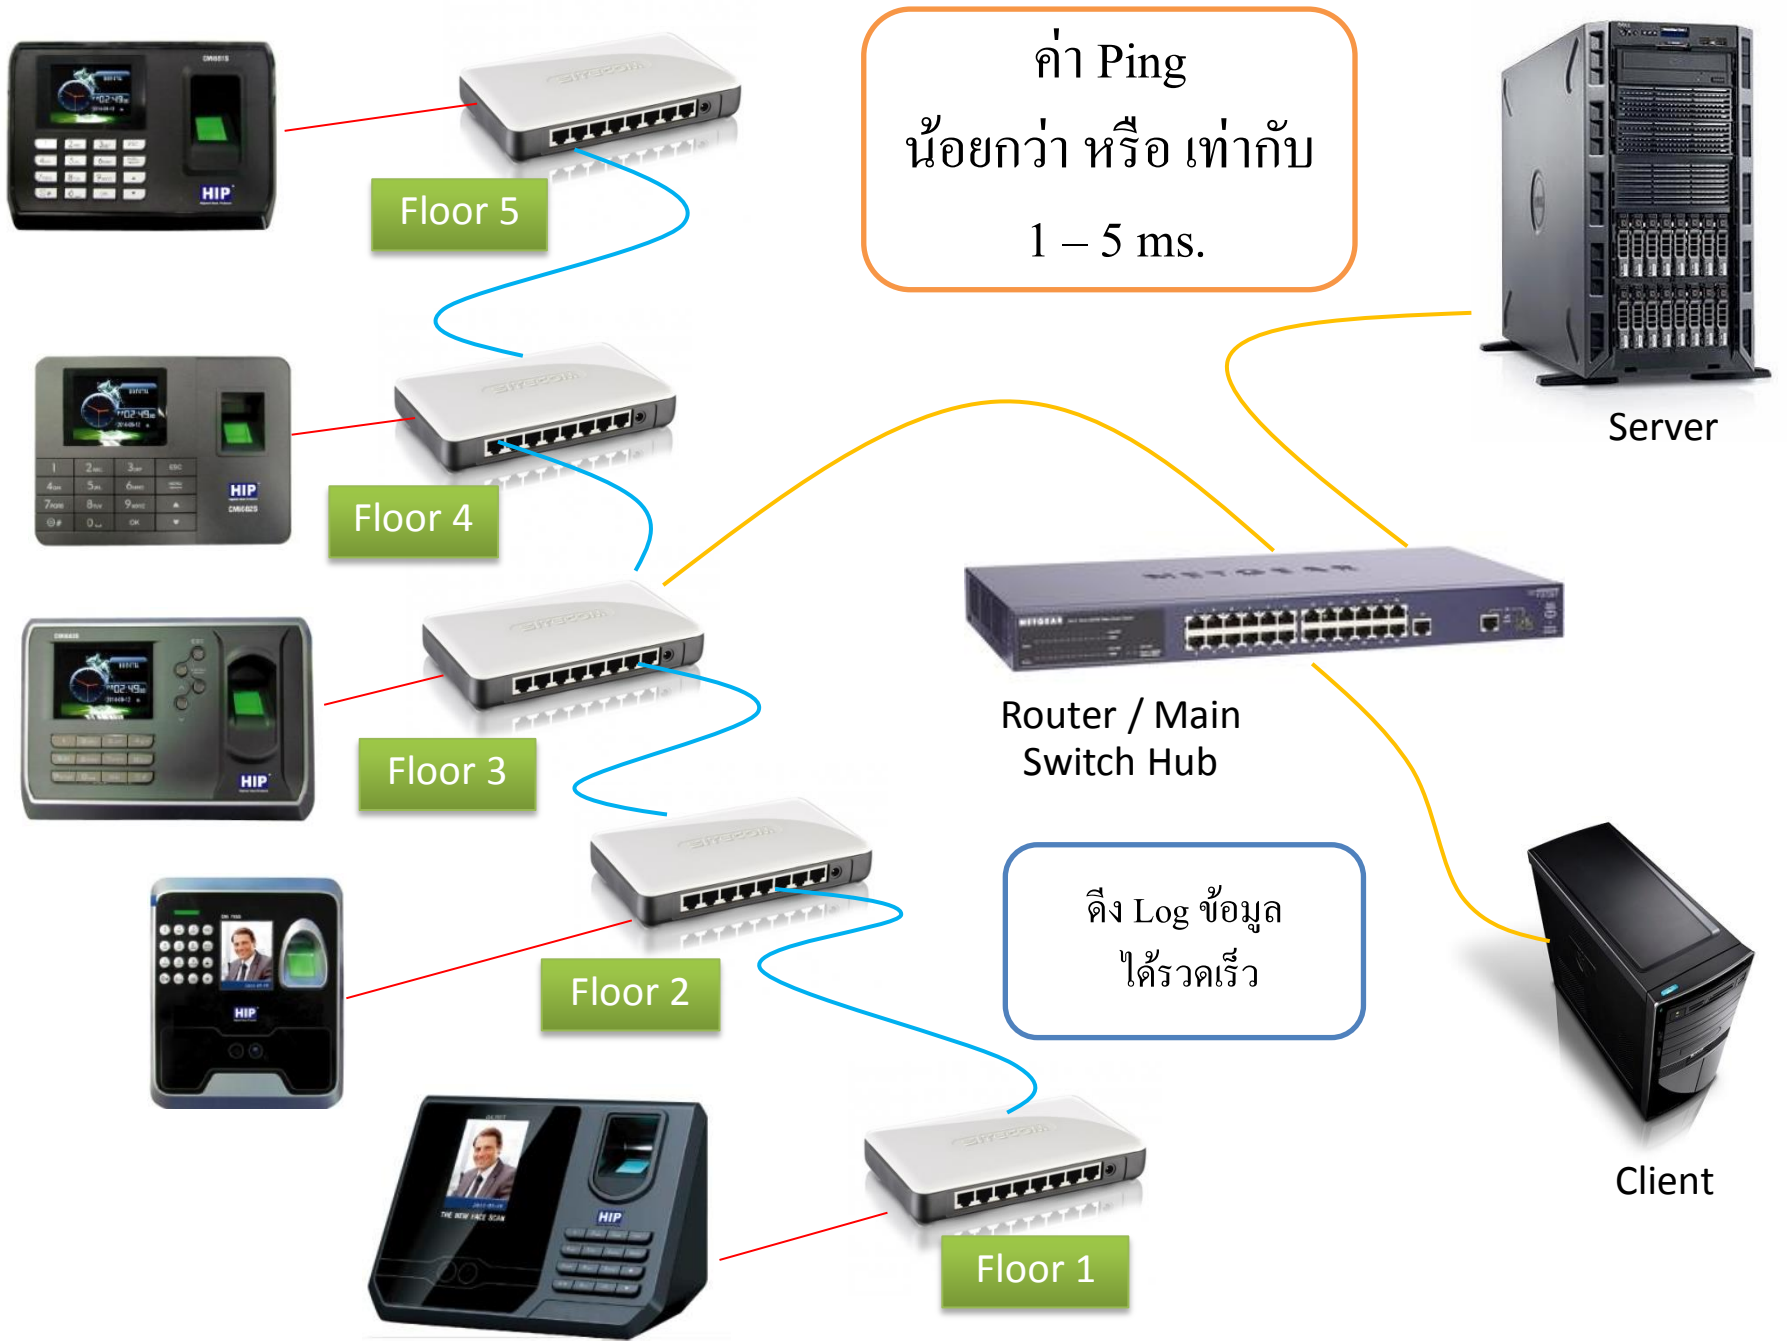

ค่า Ping
น้อยกว่า หรือ เท่ากับ
1 – 5 ms.

Server

Router / Main
Switch Hub

ดึง Log ข้อมูล
ได้รวดเร็ว

Client

Floor 5

Floor 4

Floor 3

Floor 2

Floor 1