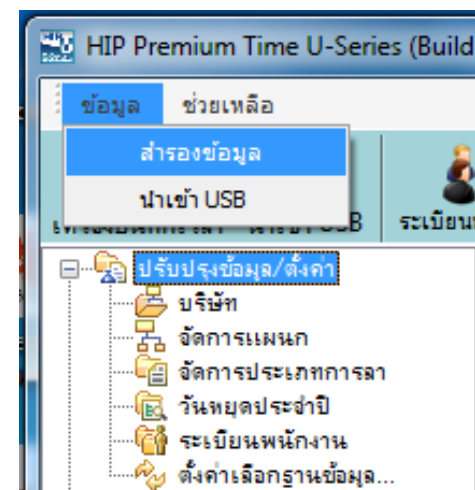

หมายเหตุ : ก่อนการ Upgrade โปรแกรม ให้ผู้ใช้ทำการ สำรองข้อมูล (bkPm2014.mdb) ไว้ที่ Drive อื่น หรือ จัดเก็บไฟล์ไว้ที่ Handy Drive เพราะการ Upgrade โปรแกรมฯ นั้น ข้อมูลในฐานข้อมูลจะถูกลบทั้งหมด แต่ข้อมูลในเครื่องสแกน ( Log file ) จะยังคงอยู่